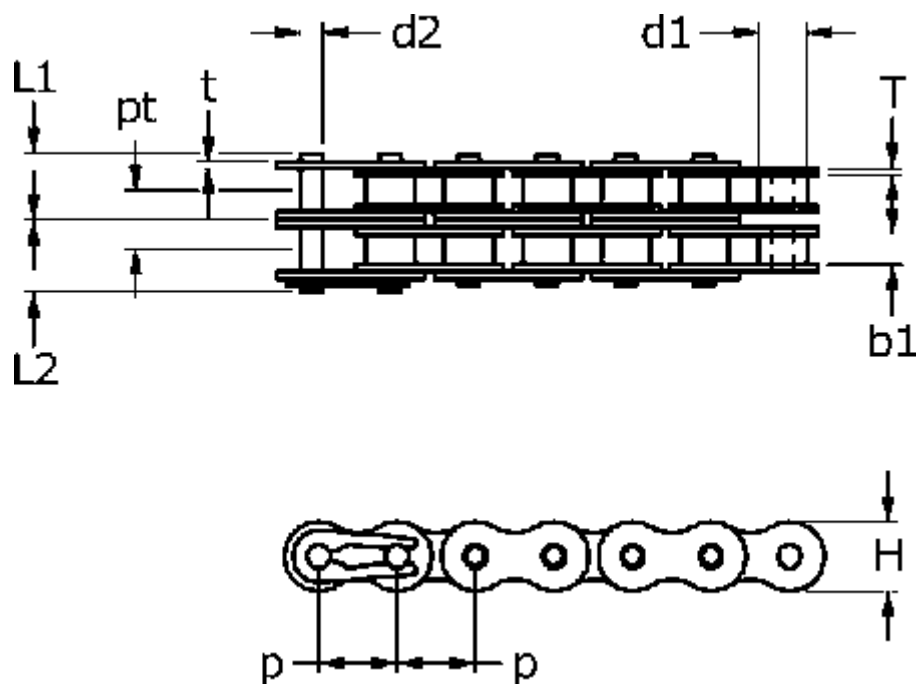

Data Sheet

Article number: 613200005
Description: Tsubaki 06 B-2 Duplex rollerchain
Standard GT4 Winner
Note: 06 B-2

Measures

b1	= 5.72	pt = 10.24
Breaking power	= 16,9kN	T = 1.3
d1	= 6.35	t = 1
d2	= 3.27	
H	= 8.2	
L1	= 11.43	
L2	= 12.57	
P	= 9.525	